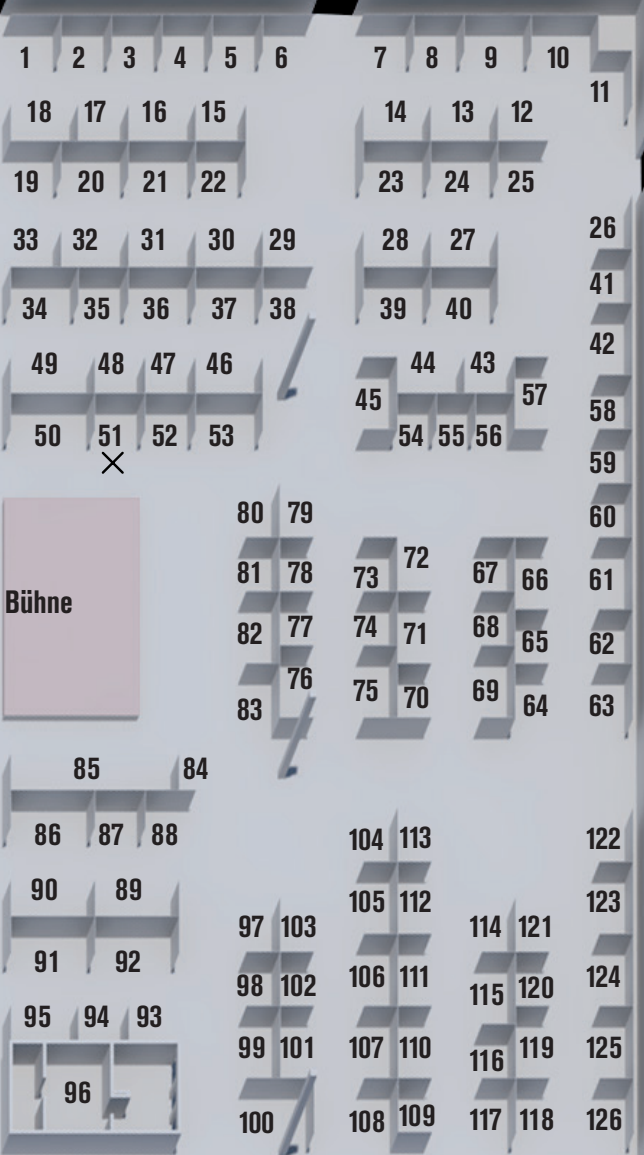

## Standplan

# artthuer

10. Kunstmesse Thüringen  
4.-6.11. 2016

Messe Erfurt  
Gothaer Straße 34  
99094 Erfurt